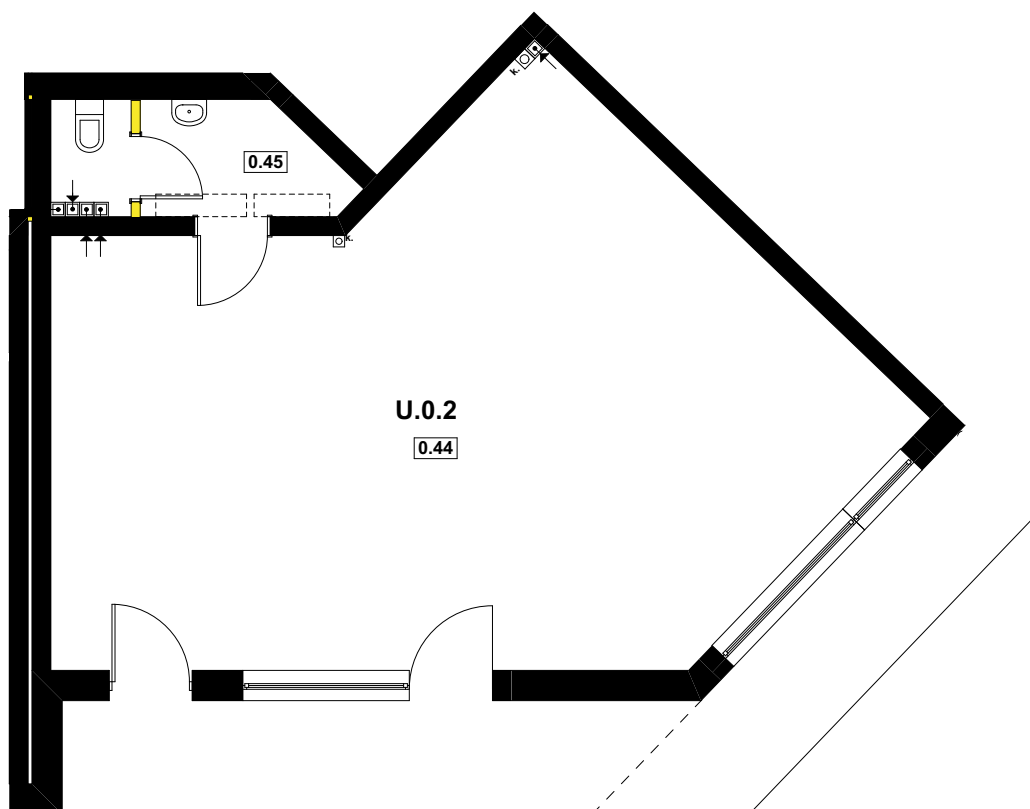

MODERNA

KARTA MIESZKANIA U 0.2 69,83 m²

LOKALIZACJA:
Słupsk, ul. Korfantego

BUDYNEK: etap 5

TYP MIESZKANIA:
1-pokojowe

KONDYGNACJA:
parter

POWIERZCHNIA:
69,83 m²

TARAS/BALKON:
-

ZESTAWIENIE POMIESZCZEŃ:

0.44	SALA GŁÓWNA	64,54
0.45	TOALETA OGÓLNA	5,29
RAZEM - 69,83 m²		

LOKALIZACJA W BUDYNKU:

Legenda:

- ściany nośne
- ściany działowe

Uwaga:

Powierzchnia pomieszczeń policzona wg normy PN-ISO 9836-1997. Przedstawiona aranżacja pomieszczeń ma charakter jedynie poglądowy, a podane na karcie wymiary mogą ulec nieznacznym zmianom. Niniejsza karta ma charakter informacyjny i nie stanowi oferty handlowej w rozumieniu art.66 § 1 kodeksu cywilnego oraz innych właściwych przepisów prawnych.