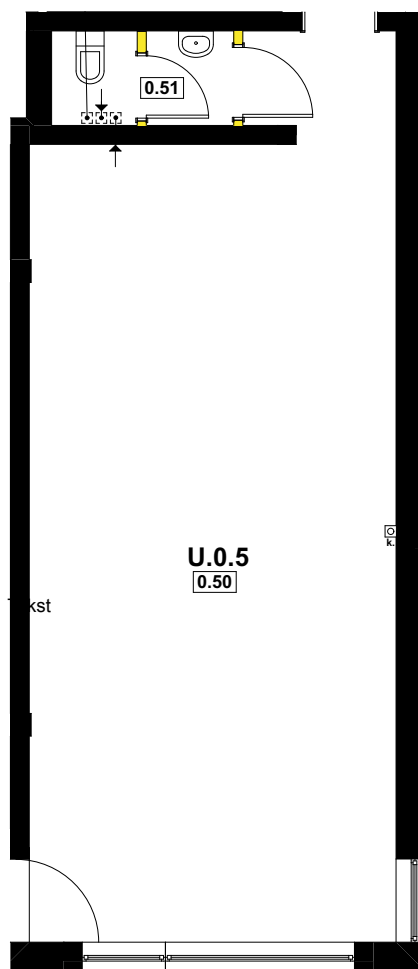

MODERNA

KARTA MIESZKANIA U 0.5 64,14 m²

LOKALIZACJA:
Słupsk, ul. Korfantego

BUDYNEK: etap 5

TYP MIESZKANIA:
1-pokojowe

KONDYGNACJA:
parter

POWIERZCHNIA:
64,14 m²

TARAS/BALKON:
-

ZESTAWIENIE POMIESZCZEŃ:
KORYTARZ. 7,31

0.50	SALA GŁÓWNA	53,99
0.51	TOALETA OGÓLNA	2,84

RAZEM - 64,14 m²

LOKALIZACJA W BUDYNKU:

Legenda:

- ściany nośne
- ściany działowe

0 1 2 3 4 5m

Uwaga:

Powierzchnia pomieszczeń policzona wg normy PN-ISO 9836-1997.

Przedstawiona aranżacja pomieszczeń ma charakter jedynie poglądowy, a podane na karcie wymiary mogą ulec nieznacznym zmianom.

Niniejsza karta ma charakter informacyjny i nie stanowi oferty handlowej w rozumieniu art.66 § 1 kodeksu cywilnego oraz innych właściwych przepisów prawnych.